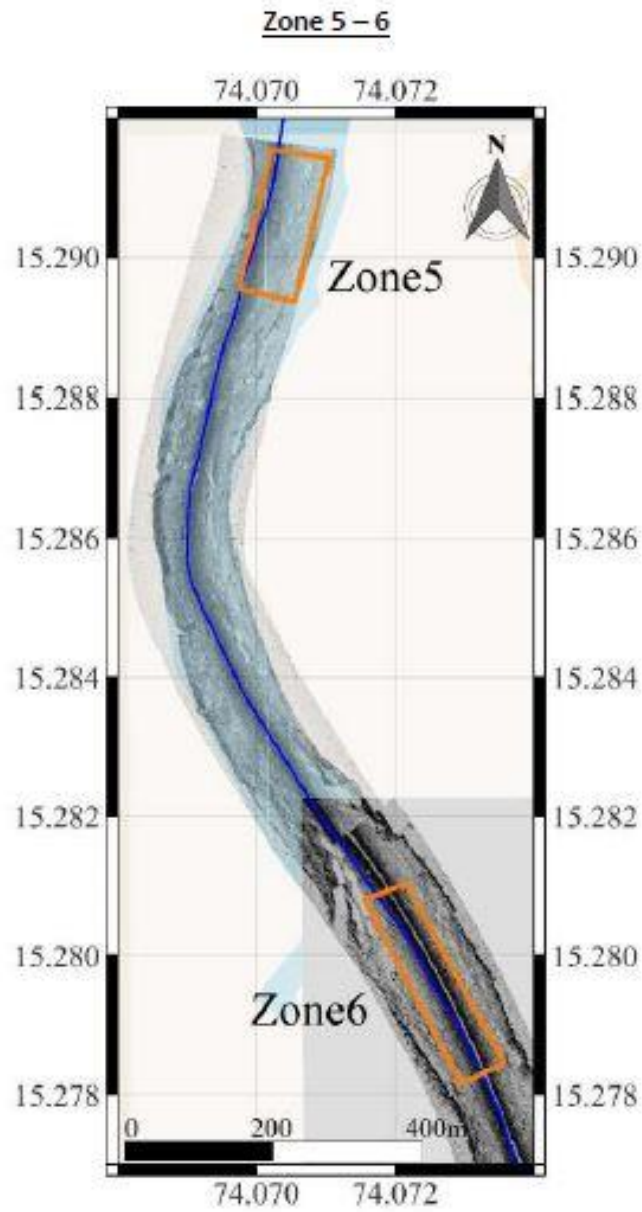

Zone – 5 Block Coordinates

S. No.	Longitude (°E)	Latitude (°N)
1	74.07104978	15.29142089
2	74.07078793	15.29022856
3	74.07010527	15.29035013
4	74.07038114	15.29150505

Zone – 6 Block Coordinates

S. No.	Longitude (°E)	Latitude (°N)
1	74.07356768	15.2784579
2	74.07295048	15.2781586
3	74.0715571	15.2808098
4	74.0721556	15.2810342