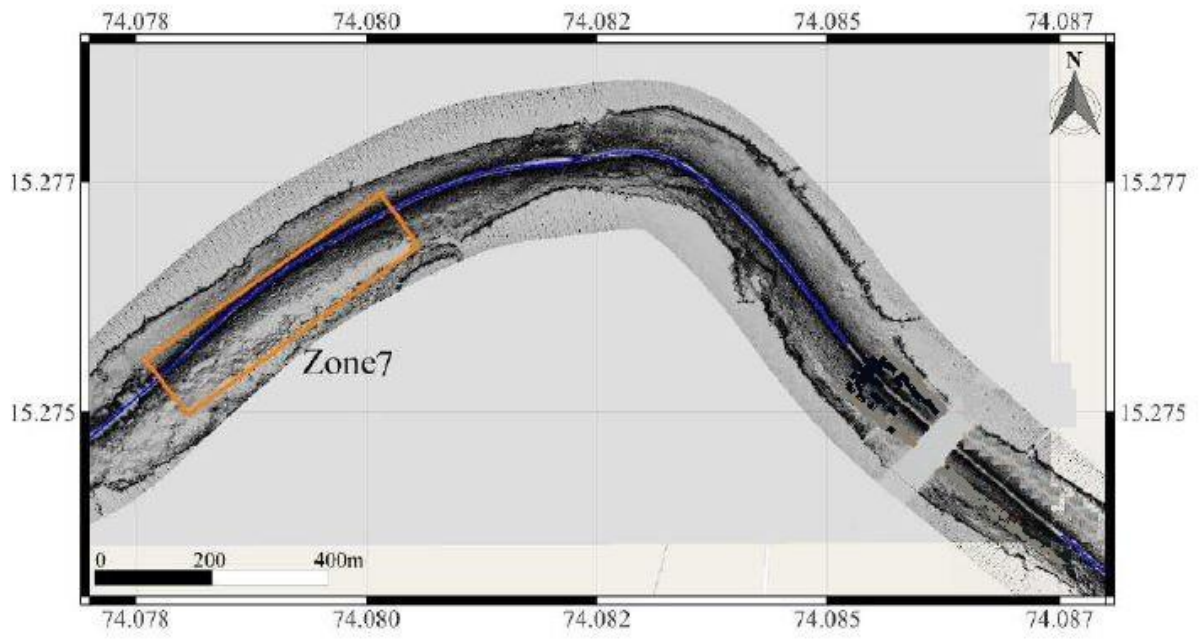

Zone 7

Zone – 7 Block Coordinates

S. No.	Longitude (°E)	Latitude (°N)
1	74.08056965	15.276798
2	74.07806811	15.2749698
3	74.07760521	15.2755636
4	74.08015818	15.2773684